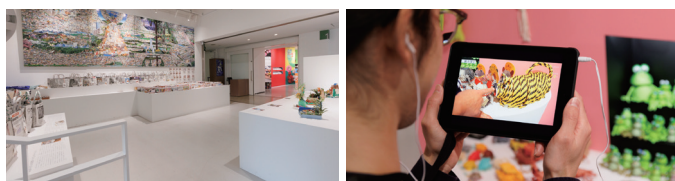

● 鑑賞サポート

広い通路の確保・見やすい高さの展示など、様々な方楽しんでいただくための工夫をしております。また、音声ガイドなど、各種鑑賞ツールをご用意しております。鑑賞ツールは各展示により異なりますので、ウェブサイトにてご確認ください。

● 貸出車いす

無料貸出用の車いすがございます。ご希望の際は、受付スタッフまたは当ギャラリー職員へお声がけください。

● 車いす：1台(自走介助兼用)

- ◆ 盲導犬・聴導犬・介助犬をお連れになってのご来館が可能です。
- ◆ その他ご不明な点がございましたら、気軽にお問い合わせください。